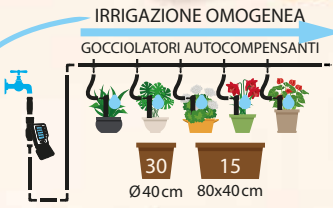

INCLUSA

il Mio Balcone

30
VASI

KIT Irrigazione

“GOCCIOLATORI PRECISION” con centralina

- 1x [Main line]
- 1x [Adapter]
- 1x [Dripper]
- 4x [Elbow]
- 15m Ø16mm [Main line]
- 15m Ø4mm [Sub-line]
- 30x [Dripper]

30

15

Ø 40 cm 80x40 cm

Installazione clip di serraggio

0,33l
5min

0,66l
10min

1l
15min

rain