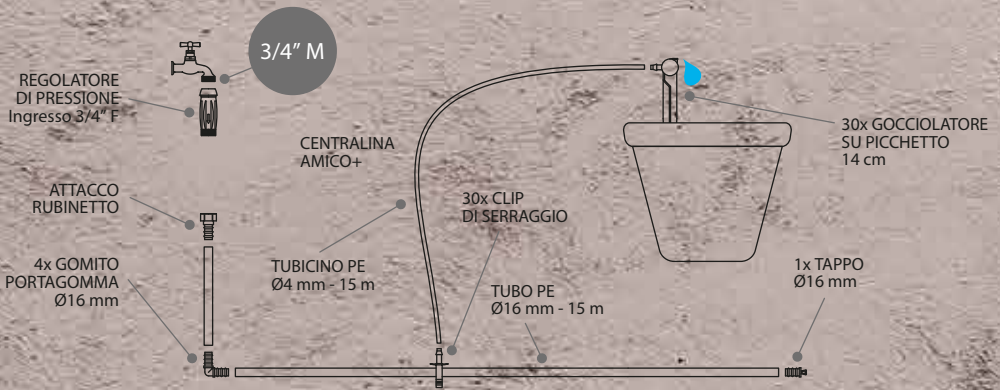

INCLUSA

il Mio Balcone

30
VASI

KIT Irrigazione

“GOCCIOLATORI PRECISION” con centralina

- 1x [Main line]
- 1x [Adapter]
- 1x [Dripper]
- 4x [Elbow]
- 15m Ø16mm [Main line]
- 15m Ø4mm [Sub-line]
- 30x [Dripper]

30

15

Ø 40 cm 80x40 cm

Installazione clip di serraggio

0,33l
5min

0,66l
10min

1l
15min

rain