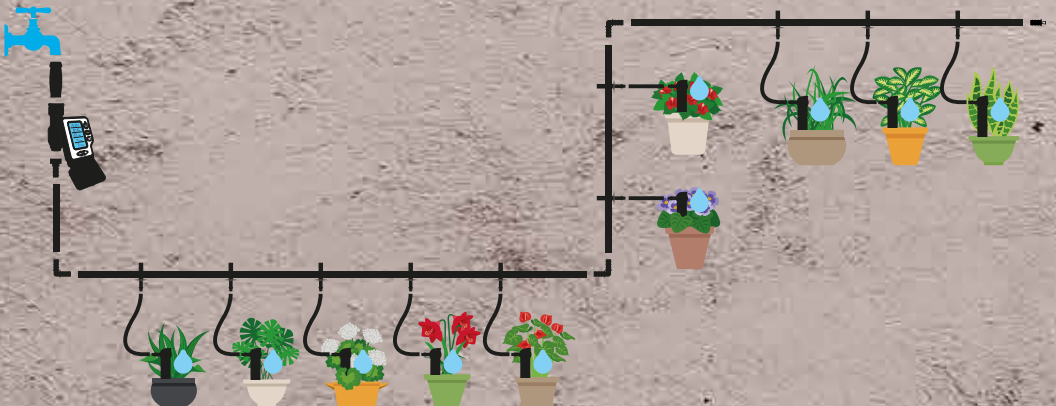

INCLUSA

il Mio Balcone

30
VASI

KIT Irrigazione

“GOCCIOLATORI PRECISION” con centralina

- 1x [Main line]
- 1x [Adapter]
- 1x [Dripper]
- 4x [Elbow]
- 15m Ø16mm [Main line]
- 15m Ø4mm [Sub-line]
- 30x [Dripper]

30

15

Ø 40 cm 80x40 cm

Installazione clip di serraggio

0,33l
5min

0,66l
10min

1l
15min

rain