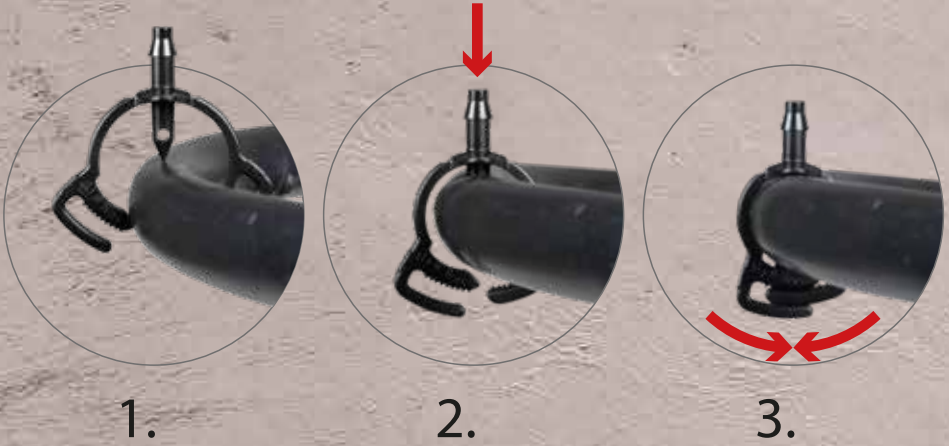

INCLUSA

il Mio Balcone

30
VASI

KIT Irrigazione

“GOCCIOLATORI PRECISION” con centralina

- 1x [Main line]
- 1x [Adapter]
- 1x [Dripper]
- 4x [Elbow]
- 15m Ø16mm [Main line]
- 15m Ø4mm [Sub-line]
- 30x [Dripper]

30

15

Ø 40 cm 80x40 cm

Installazione clip di serraggio

0,33l
5min

0,66l
10min

1l
15min

rain